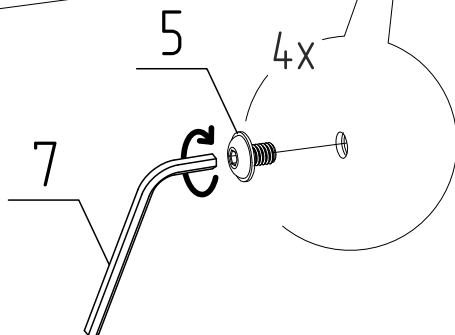

# Спецификация

Наименование	Код	Кол-во
Шкаф модульный настенный с полкой в сборе	1	1
Ключ от замка мебельного	2	2
Ручка-скоба 160 мм	3	2
Саморез 3,5x19 DIN 968	4	2
Винт М4х6 ISO7380 FL(A2)	5	4
Подпятник 4 мм основание 18,5 мм	6	2
Шестигранный ключ 2,5	7	1
Шестигранный ключ 3	8	1