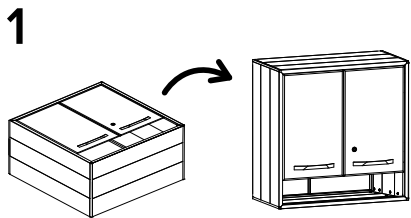

# Спецификация

Наименование	Код	Кол-во
Шкаф модульный настенный с полкой в сборе	1	1
Ключ от замка мебельного	2	2
Ручка-скоба 160 мм	3	2
Саморез 3,5x19 DIN 968	4	2
Винт М4х6 ISO7380 FL(A2)	5	4
Подпятник 4 мм основание 18,5 мм	6	2
Шестигранный ключ 2,5	7	1
Шестигранный ключ 3	8	1