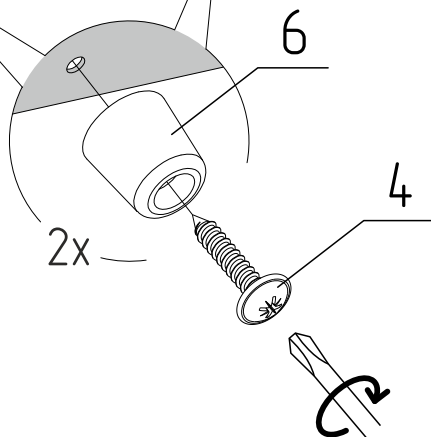

# Спецификация

Наименование	Код	Кол-во
Шкаф модульный настенный с полкой в сборе	1	1
Ключ от замка мебельного	2	2
Ручка-скоба 160 мм	3	2
Саморез 3,5x19 DIN 968	4	2
Винт М4х6 ISO7380 FL(A2)	5	4
Подпятник 4 мм основание 18,5 мм	6	2
Шестигранный ключ 2,5	7	1
Шестигранный ключ 3	8	1