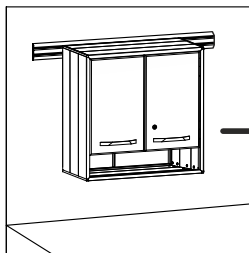

# Спецификация

Наименование	Код	Кол-во
Шкаф модульный настенный с полкой в сборе	1	1
Ключ от замка мебельного	2	2
Ручка-скоба 160 мм	3	2
Саморез 3,5x19 DIN 968	4	2
Винт М4х6 ISO7380 FL(A2)	5	4
Подпятник 4 мм основание 18,5 мм	6	2
Шестигранный ключ 2,5	7	1
Шестигранный ключ 3	8	1