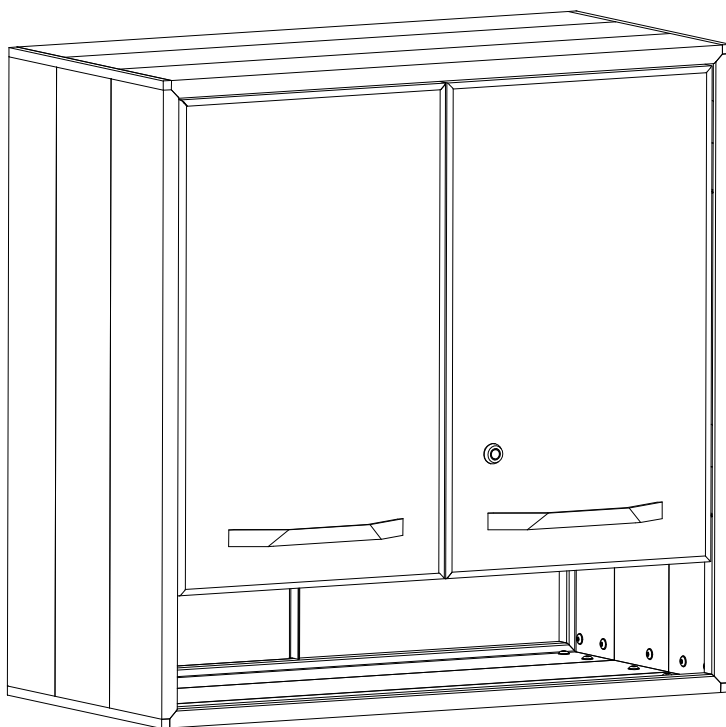

ВЕРСИЯ ДОКУМЕНТА _____ 2 _____

ДАТА УТВЕРЖДЕНИЯ ДОКУМЕНТА _____ 10.12.2024 _____

ООО «ЛУКА»
443030, Г. САМАРА, УЛ. ЮЗОВСКАЯ, 5
RELI-SYSTEM.RU

ИНСТРУКЦИЯ ПО СБОРКЕ
REL.01.0601.05.ИС
ШКАФ МОДУЛЬНЫЙ НАСТЕННЫЙ
С ПОЛКОЙ REL.01.0601.05

RELi