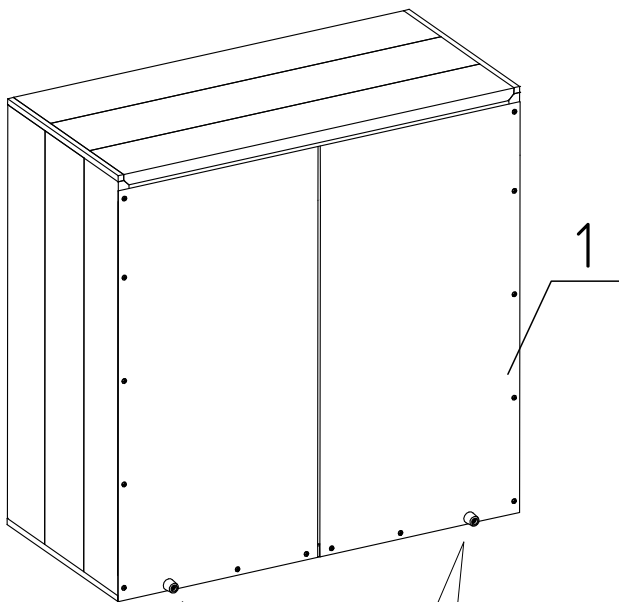

# Спецификация

Наименование	Код	Кол-во
Шкаф модульный настенный с полкой в сборе	1	1
Ключ от замка мебельного	2	2
Ручка-скоба 160 мм	3	2
Саморез 3,5x19 DIN 968	4	2
Винт М4х6 ISO7380 FL(A2)	5	4
Подпятник 4 мм основание 18,5 мм	6	2
Шестигранный ключ 2,5	7	1
Шестигранный ключ 3	8	1