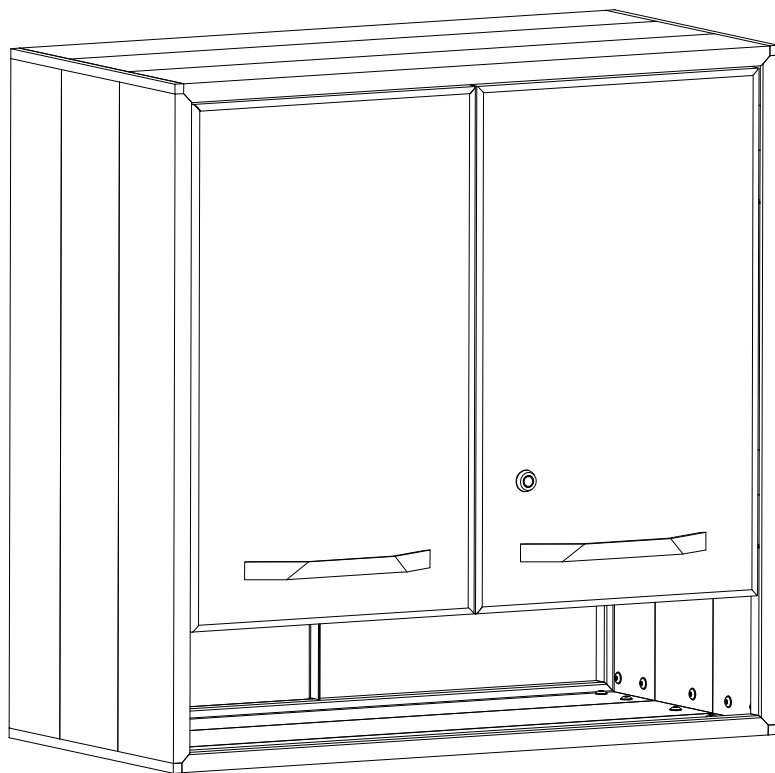

ВЕРСИЯ ДОКУМЕНТА _____ 2 _____

ДАТА УТВЕРЖДЕНИЯ ДОКУМЕНТА _____ 10.12.2024 _____

ООО «ЛУКА»
443030, Г. САМАРА, УЛ. ЮЗОВСКАЯ, 5
RELI-SYSTEM.RU