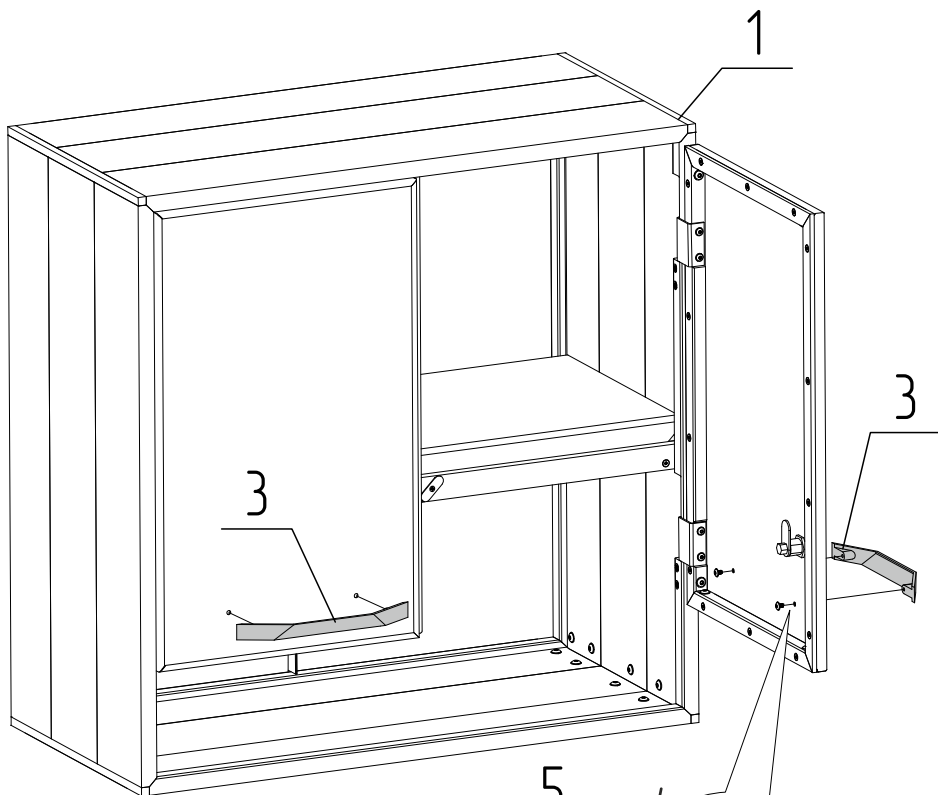

# Спецификация

Наименование	Код	Кол-во
Шкаф модульный настенный с полкой в сборе	1	1
Ключ от замка мебельного	2	2
Ручка-скоба 160 мм	3	2
Саморез 3,5x19 DIN 968	4	2
Винт М4х6 ISO7380 FL(A2)	5	4
Подпятник 4 мм основание 18,5 мм	6	2
Шестигранный ключ 2,5	7	1
Шестигранный ключ 3	8	1